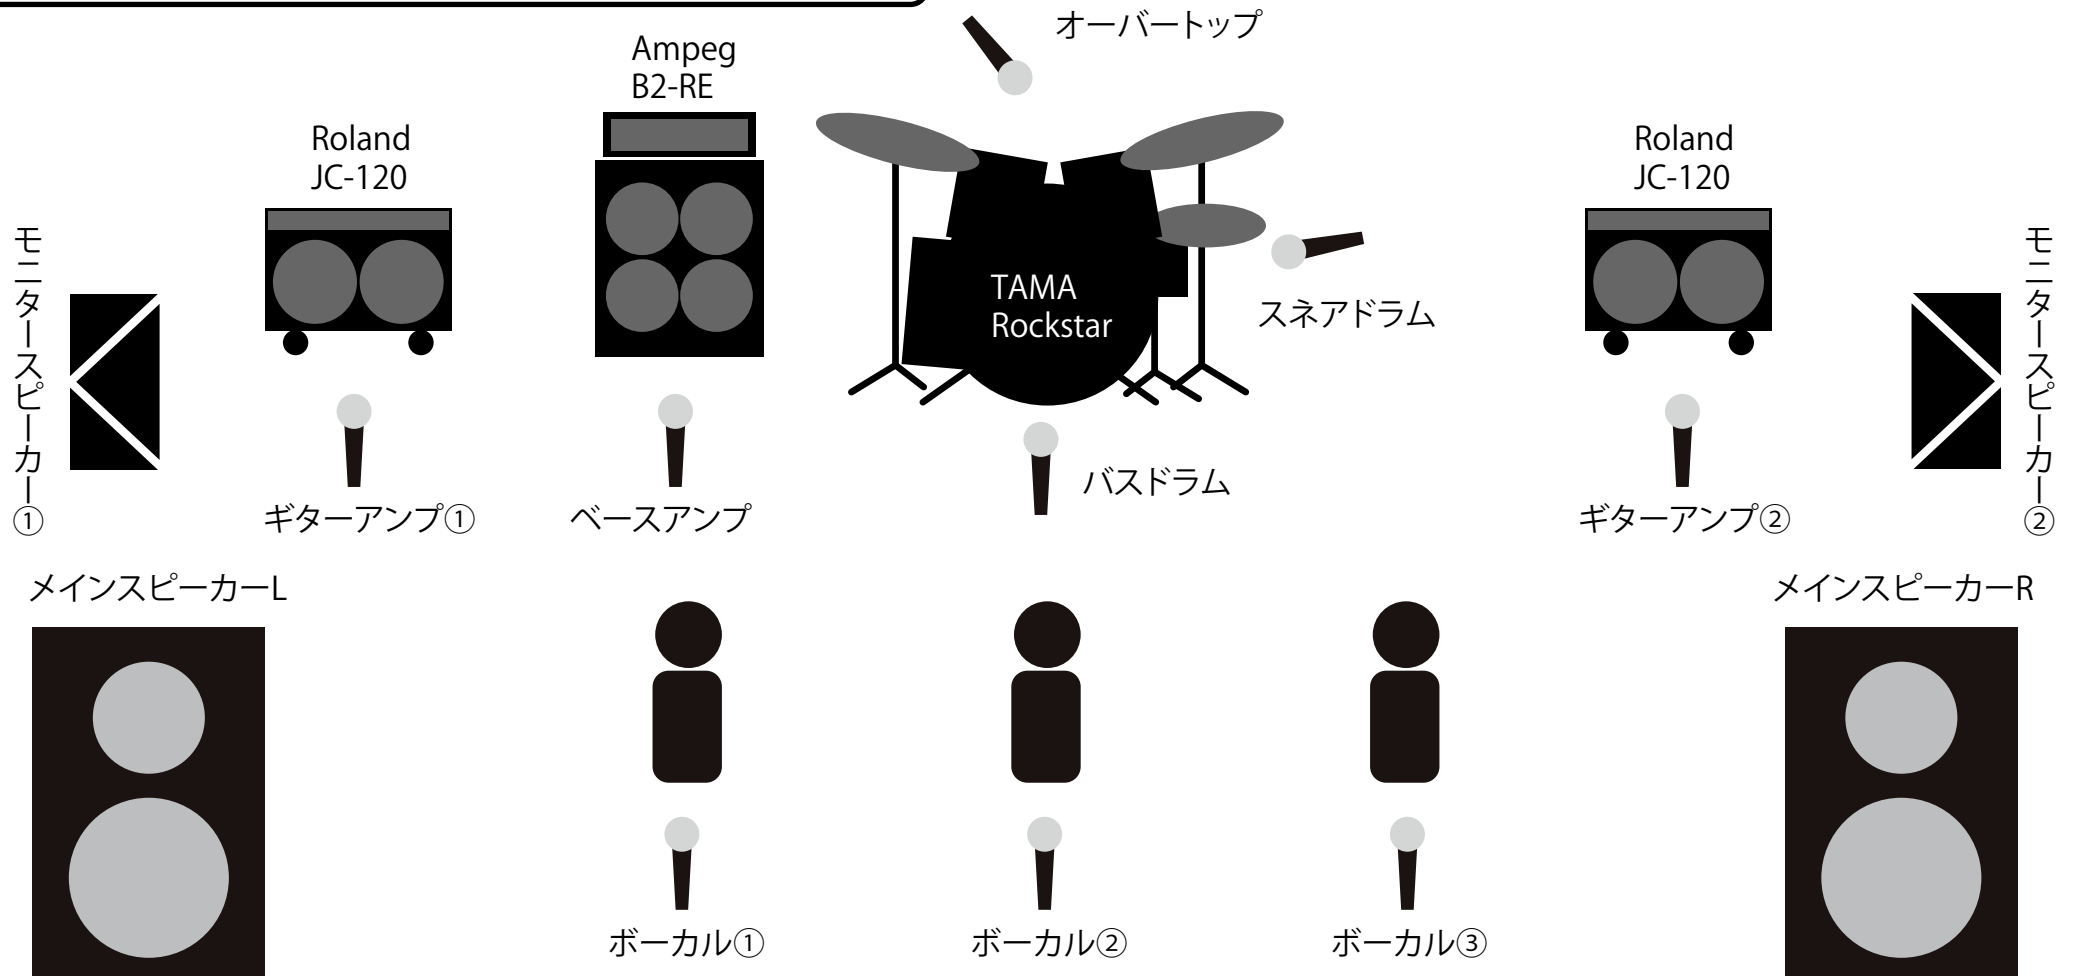

■学園祭ライブ楽器セット例

バンド演奏フルセット小
¥65,000/日のセット例

客席